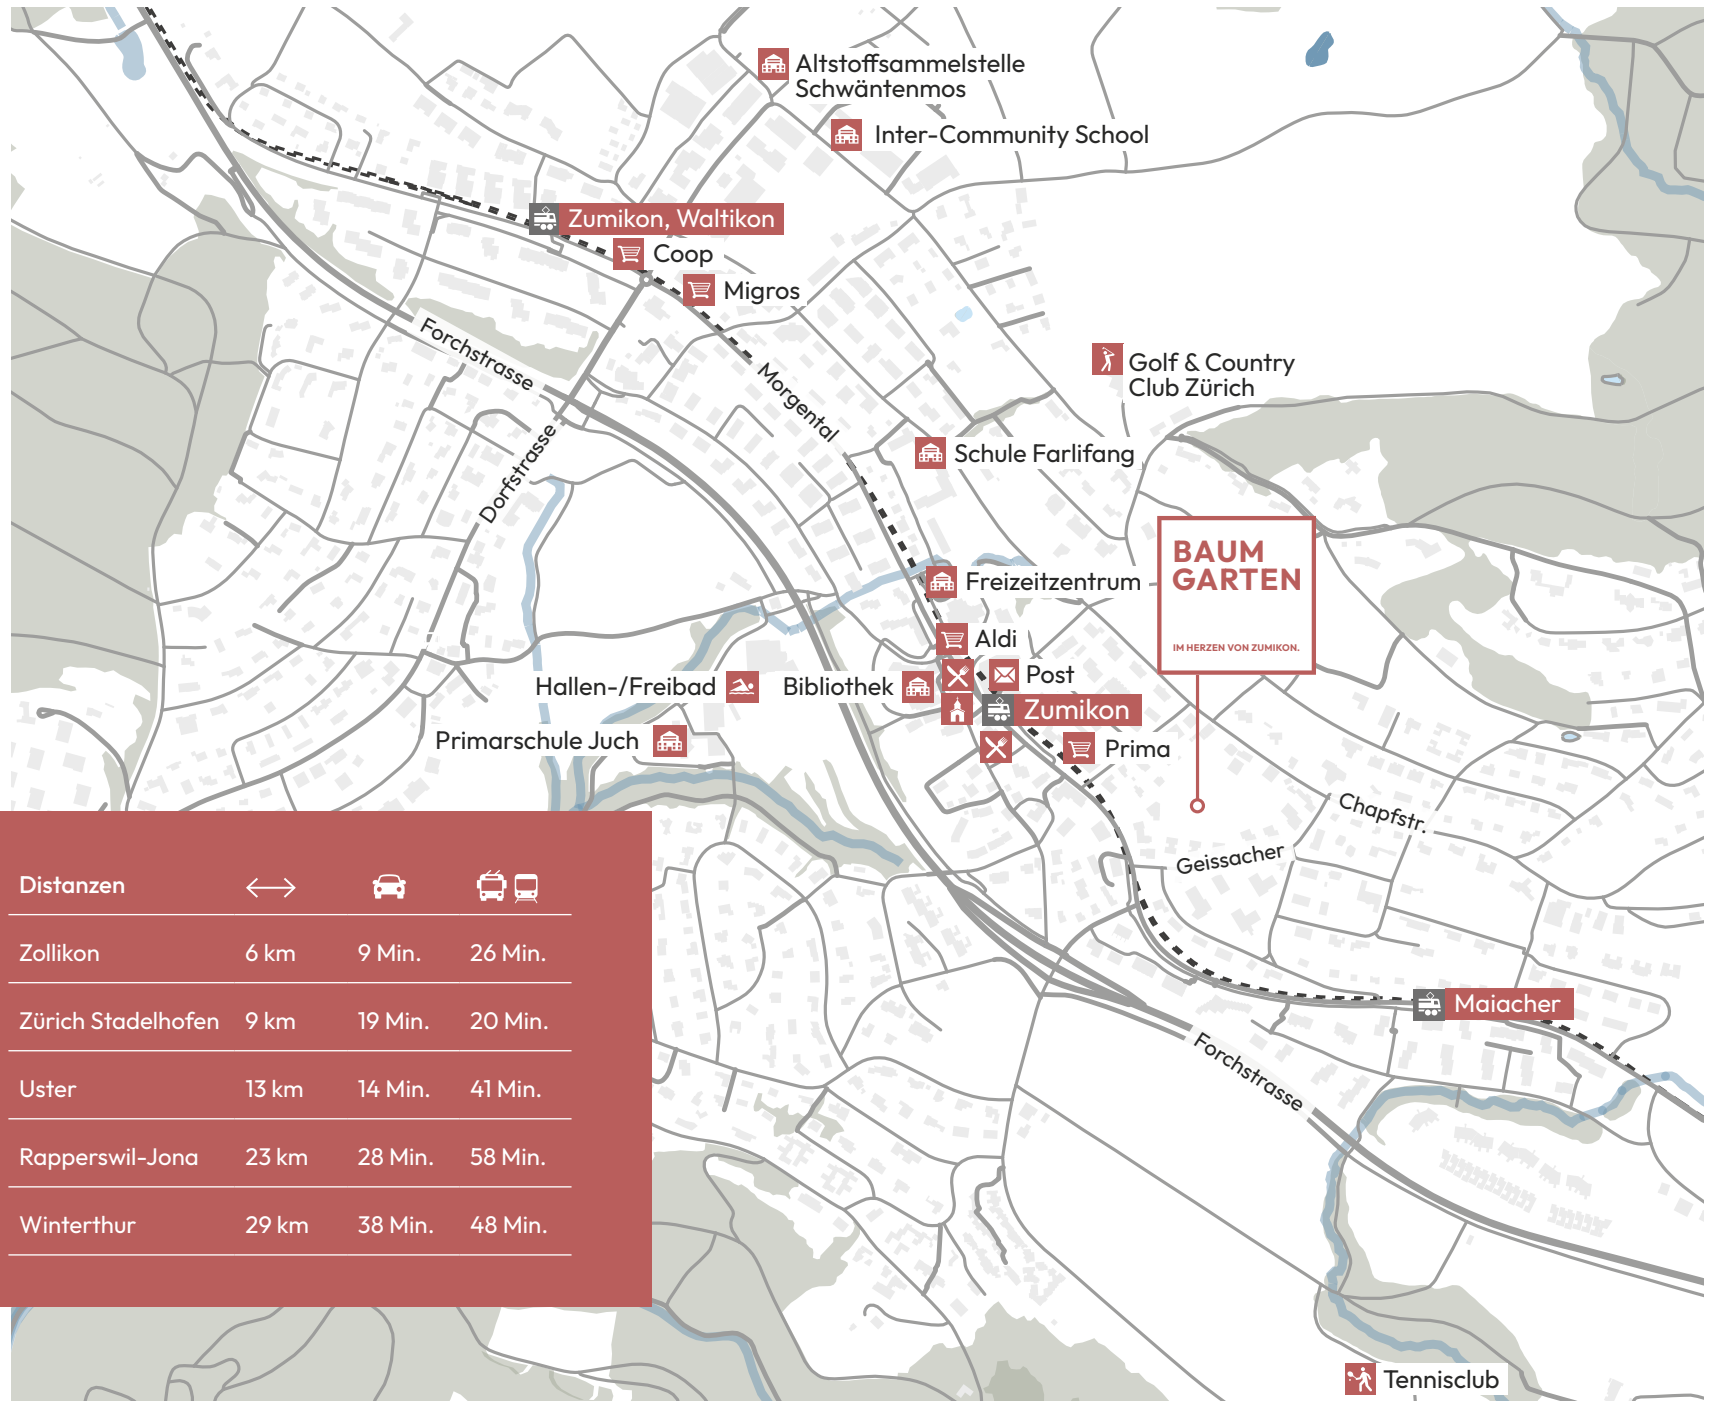

BAUM GARTEN

IM HERZEN VON ZUMIKON.

Distanzen	↔	🚗	🚊
Zollikon	6 km	9 Min.	26 Min.
Zürich Stadelhofen	9 km	19 Min.	20 Min.
Uster	13 km	14 Min.	41 Min.
Rapperswil-Jona	23 km	28 Min.	58 Min.
Winterthur	29 km	38 Min.	48 Min.