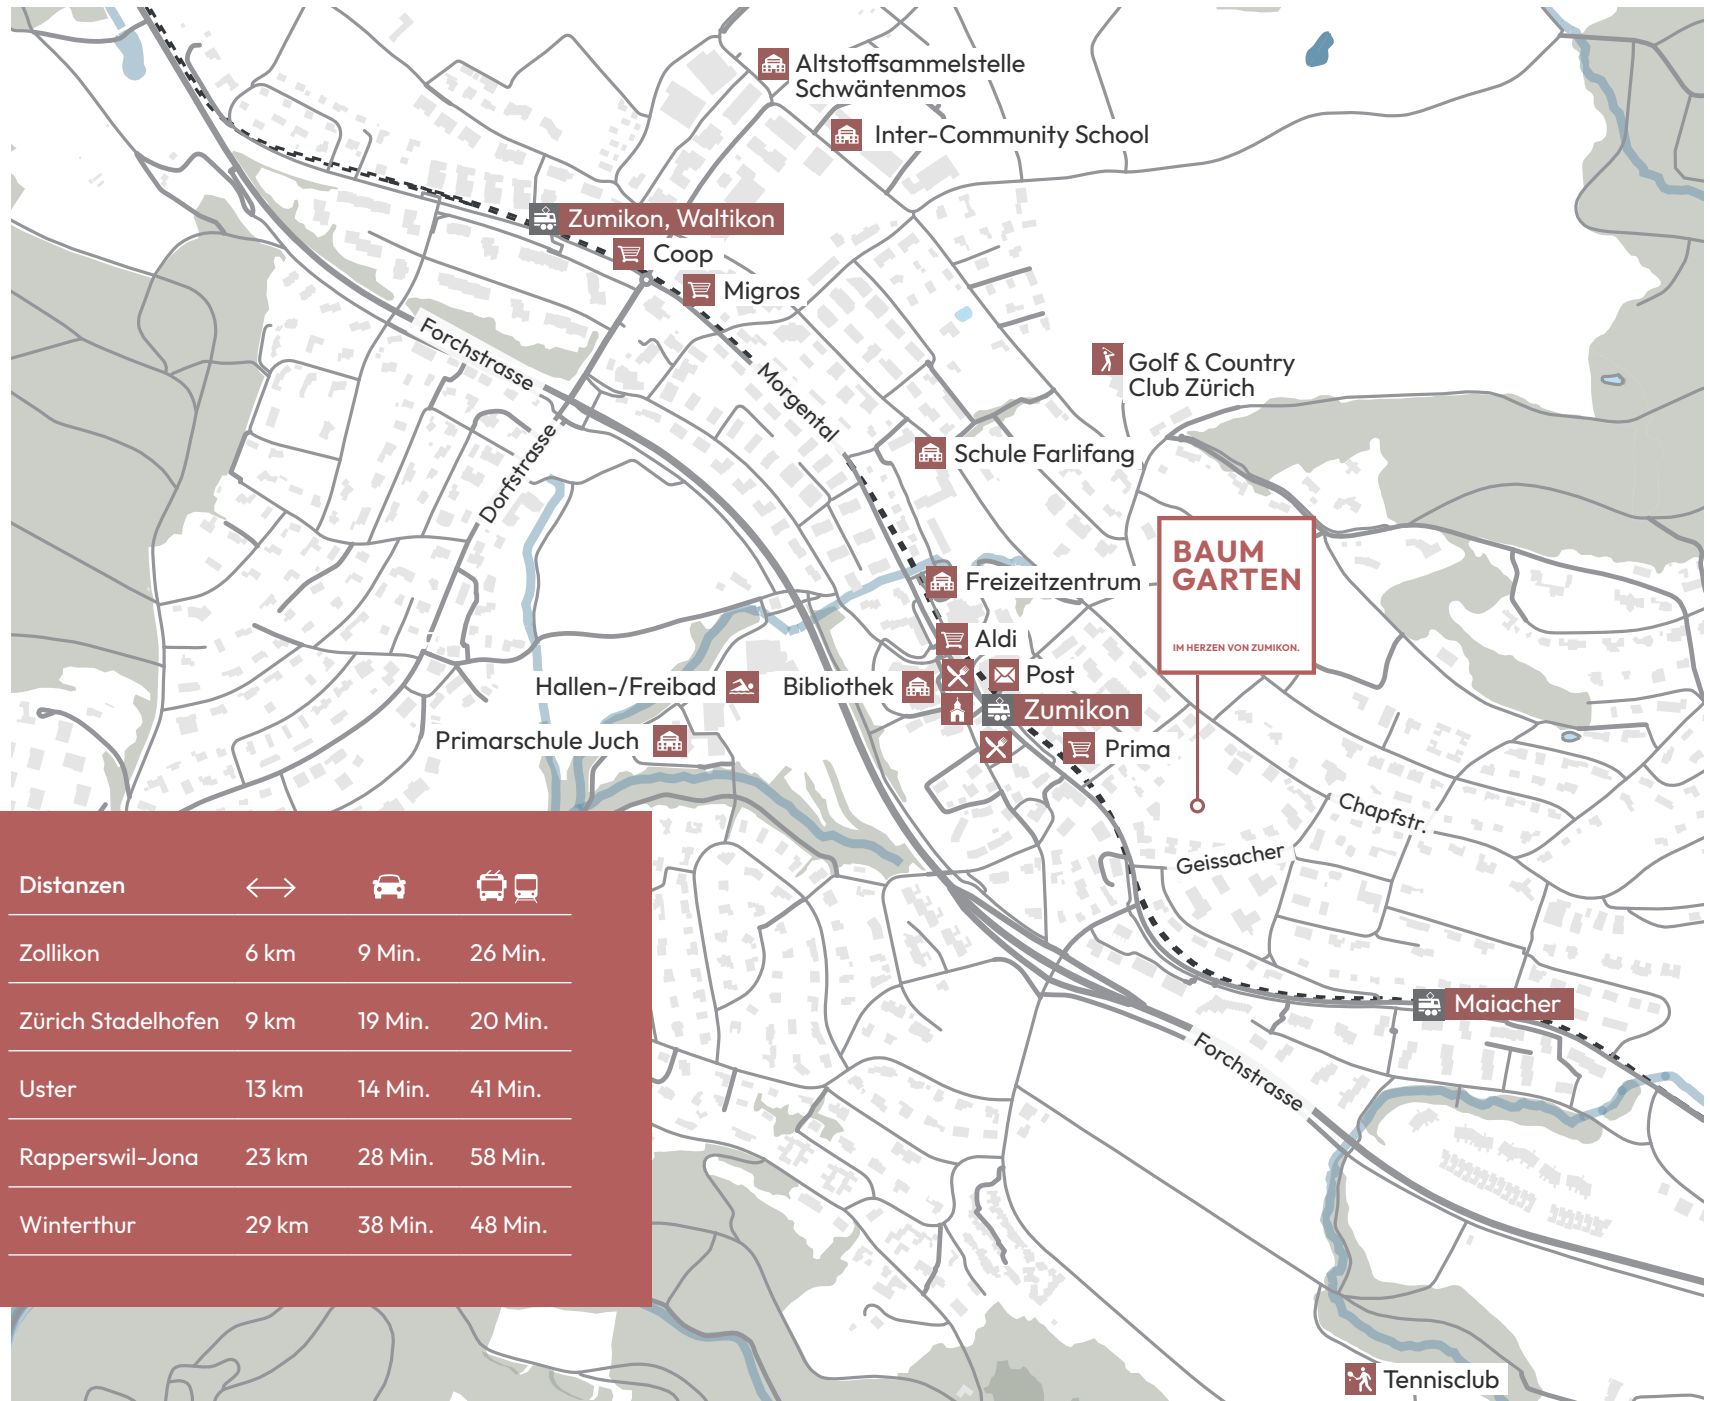

BAUM GARTEN

IM HERZEN VON ZUMIKON.

Distanzen	↔	🚗	🚊
Zollikon	6 km	9 Min.	26 Min.
Zürich Stadelhofen	9 km	19 Min.	20 Min.
Uster	13 km	14 Min.	41 Min.
Rapperswil-Jona	23 km	28 Min.	58 Min.
Winterthur	29 km	38 Min.	48 Min.